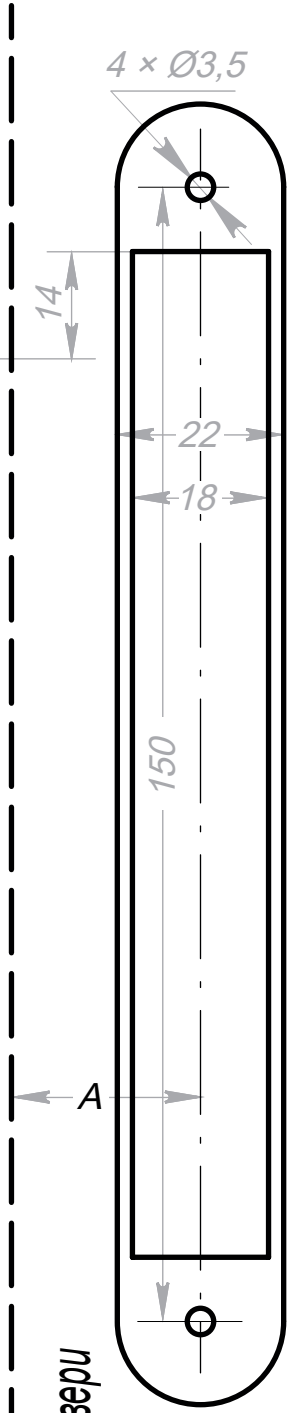

Косяк двери
Door jamb

Торец двери

Door edge

LB72.3 / LB72.4

Левая дверь
Left door

Правая дверь
Right door

A - половина толщины дверного полотна,
B - Ø12±4, ввод кабеля управления

A - half the thickness of the door leaf,
B - Ø12±4, control cable entry