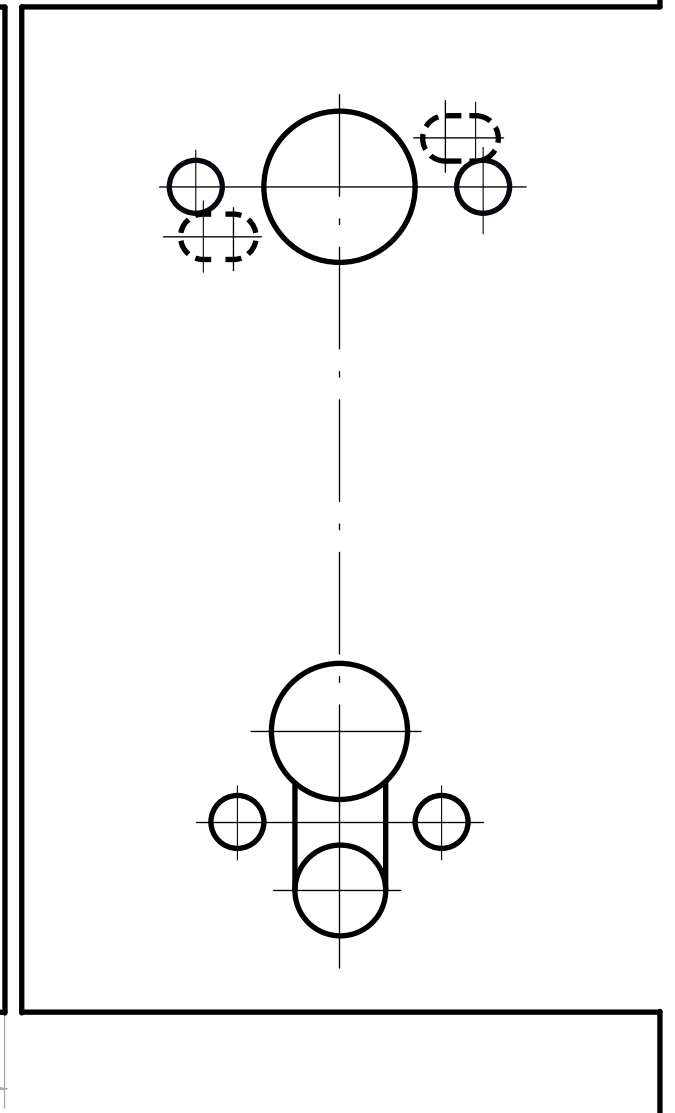

Косяк двери
Door jamb

Торец двери

Door edge

LB72.3 / LB72.4

Левая дверь
Left door

Правая дверь
Right door

A - половина толщины дверного полотна,
B - Ø12±4, ввод кабеля управления

A - half the thickness of the door leaf,
B - Ø12±4, control cable entry