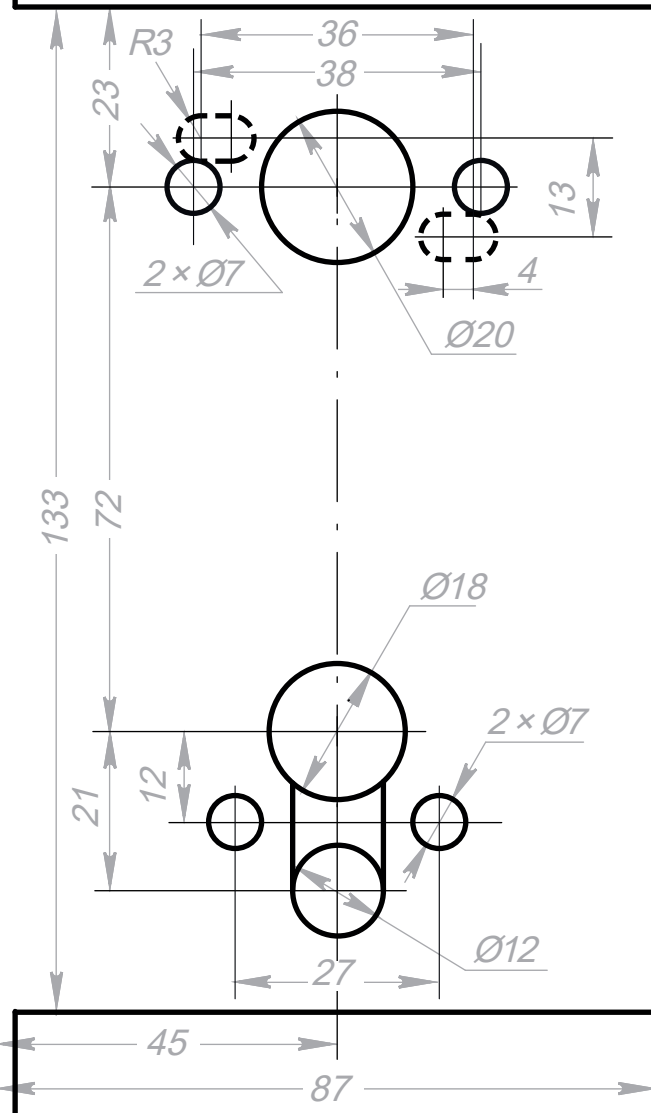

Косяк двери
Door jamb

Торец двери

Door edge

LB72.3 / LB72.4

Левая дверь
Left door

Правая дверь
Right door

A - половина толщины дверного полотна,
B - Ø12±4, ввод кабеля управления

A - half the thickness of the door leaf,
B - Ø12±4, control cable entry